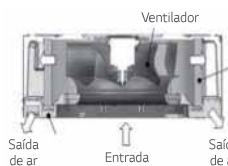

Opcional sensor de presença

- Poupança de energia

- Fornecimento de caudal confortável

Disponível para equipamentos superiores ou iguais a 24000 Btus

Panel opcional PT-MCHWO + Detetor de movimentos PTVSMAO

Controlo do conforto e economia energética com base na humidade

Inclui sensor de humidade

- Poupança de energia