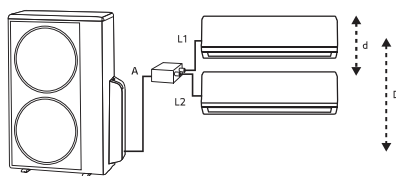

Comprimento de Tubagem

Sistemas com caixas de Distribuição

(m)	FM40AH	FM41AH	FM48AH FM49AH	FM56AH
Comprimento Total (A+L1+L2)	125	125	135	145
Ramal Principal (A)	50	55	55	55
Total Ramais Secundários (L1+L2)	50	70	80	90
Cada Ramal Secundário	15	15	15	15
Desnível Máx.	Interior - Exterior (D)	30	30	30
	Interior - Interior (d)	15	15	15

Cálculo carga adicional: APP LG AE Service