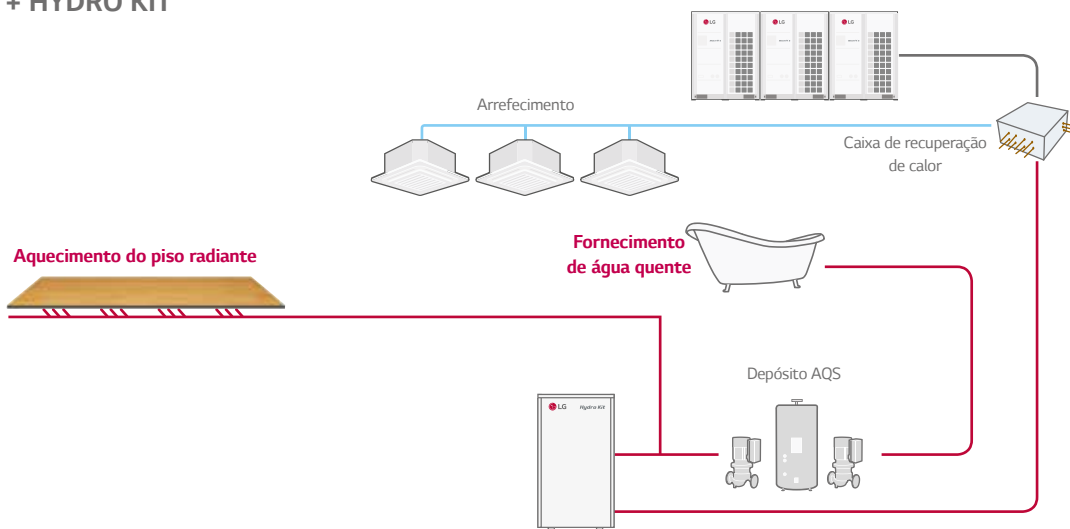

HIDRO KIT

	Código / Modelo	Capacidade de Arref. /Aquec. [kW]	Dimensoes LxAxP [mm]	Diâmetro de Tubagem (Liq./Gás) [pol./mm]	Nível de Ruído Mínimo dB[A]	Preço Total s/IVA
MT	71800004 / ARNH04GK2A4.ENWALEU	12,3/13,8	520x631x330	(9,52; 15,88)/ (3/8; 5/8)	26	Sob consulta
	71800010 / ARNH10GK2A4.ENWALEU	28,0/31,5	520x631x330	(9,52; 22,2)/ (3/8; 7/8)	26	

MT: Media Temperatura

Especificações Técnicas

MULTI V 5 + HYDRO KIT