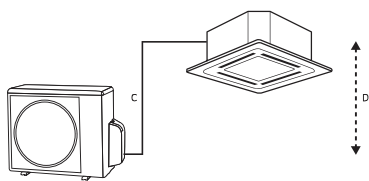

* Valores > 12,5 considerar EER/COP a verificar no Manual de Produto

BC - Bomba de Condensados incluída; Comando por Cabo não incluído

Paneis não incluídos:

(2) PT-UQC (700x30x700 mm):

117 €

(a) Alternativa a (2): Painel compacto: PT-QCHWO (620x20x620):

205 €

(3) Painel PT-UMC1 (950x25x950 mm):

135 €

(b) Alternativa a (3): Painel para sensor de movimento: PT-MCHWO (950x35x950):

205 €

Sensor de movimento PTVSMAO.ENCXLEU (apenas para PT-MCHWO):

210 €

CASSETES DE 4 VIAS

Especificações Técnicas

Comprimento de Tubagem

Modelo	(C) Comprimento [m]	(D) Desnível [m]	Carga Adicional (*) [g/m]	Temperaturas de Funcionamento	
				Arrefecimento [°C BS] a-A	Aquecimento [°C BS] b-B
CT09R + UU09WR	20	10	20	-10-43	-18-18
CT12R + UU12WR	20	10	20	-10-43	-18-18
CT18R + UU18WR	30	30	20	-15-48	-18-18
CT24R + UU24WR	50	30	40	-15-48	-18-18
UT30R + UU30WR	50	30	40	-15-48	-18-18
UT36R + UU36WR	50	30	40	-15-48	-18-18
UT36R + UU37WR	50	30	40	-15-48	-18-18
UT42R + UU42WR	75	30	40	-15-48	-18-18
UT42R + UU43WR	75	30	40	-15-48	-18-18
UT48R + UU48WR	75	30	40	-15-48	-18-18
UT48R + UU49WR	75	30	40	-15-48	-18-18
UT60R + UU60WR	75	30	40	-15-48	-18-18
UT60R + UU61WR	75	30	40	-15-48	-18-18

(*) - Carga de fluido refrigerante além dos 7,5m | BS - Bolbo Seco | BH Bolbo Húmido