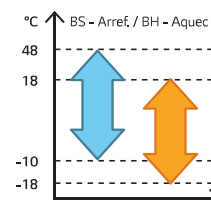

Temperatura de Funcionamento

SISTEMAS MULTI - COM CAIXA DE DISTRIBUIÇÃO

Código / Modelo	Capacidade Arref. / Aquec [kW]	Capacidade de Combinação (Mín-Máx)[Btu]	Nº Máximo Unidades Interiores	Dimensões LxAxP [mm]	Nível de Ruído Mínimo dB[A]	Diâmetro de Tubagem (Liq.,Gás) [pol.] - [mm]	Classificação Energética SEER/SCOP^(a)	Preço Total s/IVA	
LG40041 / FM40AH.U34	12,3 / 13,5	16000-52000	7	950x1380x330	53	[3/8; 3/4] - [9,52; 19,05]	A++ / A	7,3 / 4,2	3.355 €
LG40048 / FM48AH.U34	14,0 / 16,0	19000-63000	8		53	[3/8; 3/4] - [9,52; 19,05]	A++ / A	7,1 / 4,2	3.769 €
LG40056 / FM56AH.U34	15,5 / 17,4	23000-73000	9		53	[3/8; 3/4] - [9,52; 19,05]	A++ / A	6,7 / 4,2	4.173 €
LG40042 / FM41AH.U34	12,3 / 13,5	16000-54000	7	950x1380x330	53	[3/8; 3/4] - [9,52; 19,05]	A++ / A	7,3 / 4,2	3.747 €
LG40049 / FM49AH.U34	14,0 / 16,0	19000-63000	8		53	[3/8; 3/4] - [9,52; 19,05]	A++ / A	7,1 / 4,2	4.016 €

Obrigatorio a instalação de no mínimo 1 caixa de distribuição para funcionamento com as unidades FM40AH, FM48AH, FM56AH, FM41AH e FM49AH

^(a) Valores > 12,5 considerar EER/SCOP

Especificações Técnicas