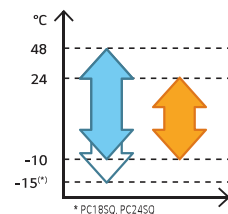

Temperatura de Funcionamento