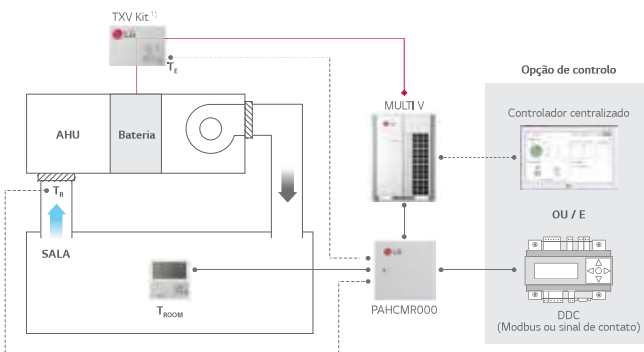

KIT CONTROLLO PARA UTA						
Designação	Código / Modelo	Especificações	Dimensoes LxAxP [mm]	Características	Preço Total s/IVA	
Kit Controllo	71900105 / PAHCMR000.ENCXLE3	Kit comunicação (Controllo temp: ar/retorno) Multi V Single A	300x300x155	220-240V/50 Hz/ 1Ø	Sob consulta	
	71900103 / PAHCMS000.ENCXLE3		380x300x155			
Designação	Código / Modelo	Capacidade max.	Dimensoes LxAxP [mm]	Características	Preço Total s/IVA	
Kit Controllo	71900102 / PRCKD21E.ENCXLEU	1-4 ODU	600x750x285	220-240V/50 Hz/ 1Ø	Sob consulta	
	71900104 / PRCKD41E.ENCXLEU	5-8 ODU	600x750x285			
Designação	Código / Modelo	Capacidade max.	Dimensoes LxAxP [mm]	Características	Preço Total s/IVA	
Válvula Expansão Electrónica	71900100 / PRLK048A0.ENCXLEU	Cap. ODU: 3,6-28 kW	404x83x217	220-240V/50 Hz/ 1Ø	Sob consulta	
	71900101 / PRLK096A0.ENCXLEU	Cap. ODU: 28-56 kW	404x83x217			
	71900113 / PRLK396A0	56,1-112 kW	404x83x217			
	71900114 / PRLK396A0	112,1-168 kW	404x83x217			

Interligação a Permutadores de Expansão Directa em Unidades de Tratamento de Ar numa Gama de Capacidades de 7 a 31kW.

Especificações Técnicas

Aplicação do Kit de Comunicação

Grande capacidade com MULTI V + Kit TXV + Controllo da temperatura do ar de retorno ambiente

- ●---● Sensor de temperatura
- Linha de comunicação
- --- Linha de com. central para a UE
- Tubo de ref.