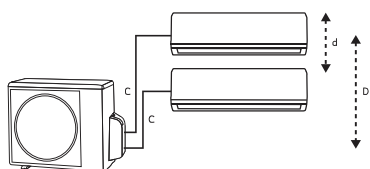

SISTEMAS MULTI - TUBAGEM DIRECTA

Código / Modelo	Capacidade Arref. / Aquec [kW]	Capacidade de Combinação (Mín-Máx)[Btu]	Nº Máximo Unidades Interiores	Dimensões LxAxP [mm]	Nível de Ruído Mínimo dB[A]	Diâmetro de Tubagem (Liq.,Gás) [pol.] - [mm]	Classificação Energética SEER/SCOP	Preço Total s/IVA	
LG42015 / MU2R15.U0	4,1 / 4,7	7000-21000	2	770x545x288	48	[1/4; 3/8] - [6,35; 9,52] x2	A+++ / A+	8,5 / 4,2	830 €
LG42017 / MU2R17.U0	4,7 / 5,3	7000-24000	2		48	[1/4; 3/8] - [6,35; 9,52] x2	A++ / A+	7,8 / 4,2	933 €
LG42019 / MU3R19.UE0	5,3 / 6,3	7000-30000	3	870x655x320	49	[1/4; 3/8] - [6,35; 9,52] x3	A+++ / A+	8,5 / 4,21	1.077 €
LG42021 / MU3R21.UE0	6,2 / 7,0	9000-33000	3		50	[1/4; 3/8] - [6,35; 9,52] x3	A+++ / A+	8,5 / 4,21	1.342 €
LG42025 / MU4R25.U40	7,0 / 8,4	12000-39000	4	950x834x330	49	[1/4; 3/8] - [6,35; 9,52] x4	A++ / A+	8,2 / 4,2	1.696 €
LG42027 / MU4R27.U40	7,9 / 9,1	12000-41000	4		50	[1/4; 3/8] - [6,35; 9,52] x4	A++ / A+	8,0 / 4,2	1.853 €
LG42030 / MU5R30.U40	8,8 / 10,1	12000-48000	5		50	[1/4; 3/8] - [6,35; 9,52] x5	A++ / A+	8,2 / 4,2	2.086 €
LG40040 / MU5M40.U44 (R410A)	11,2 / 12,5	16000-52000	5	950x1170x330	53	[1/4; 3/8] - [6,35; 9,52] x5	A+ / A	5,8 / 3,81	2.850 €

A LG participa no ECP, programa para AC EUROVENT. Verifique as actualizações em: www.eurovent-certification.com

Especificações Técnicas

Comprimento de Tubagem

(m)	MU2R15/MU2R17	MU3R19/MU3R21	MU4R25/MU4R27	MU4R30	MU5M40
Comprimento Total (a)	30	50	70	75	85
Comprimento máx. por tubagem (C)	20	25	25	25	25
Desnível máx.	Interior - Exterior (D)	15	15	15	15
	Interior - Interior (d)	7,5	7,5	7,5	7,5

Cálculo carga adicional: APP LG AE Service