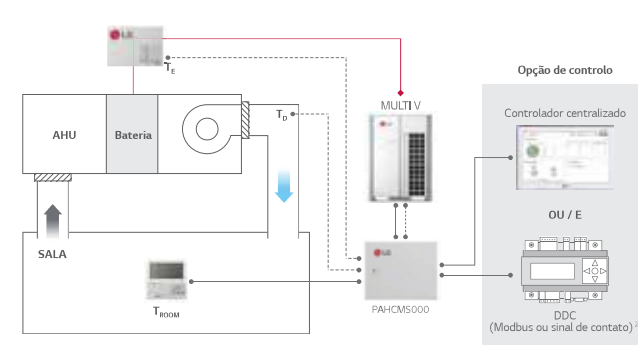

Grande capacidade com MULTI V + Kit TXV + Controllo da temperatura do ar de insuflação

- ●---● Sensor de temperatura
- Linha de comunicação
- --- Linha de com. central para a UE
- Tubo de ref.